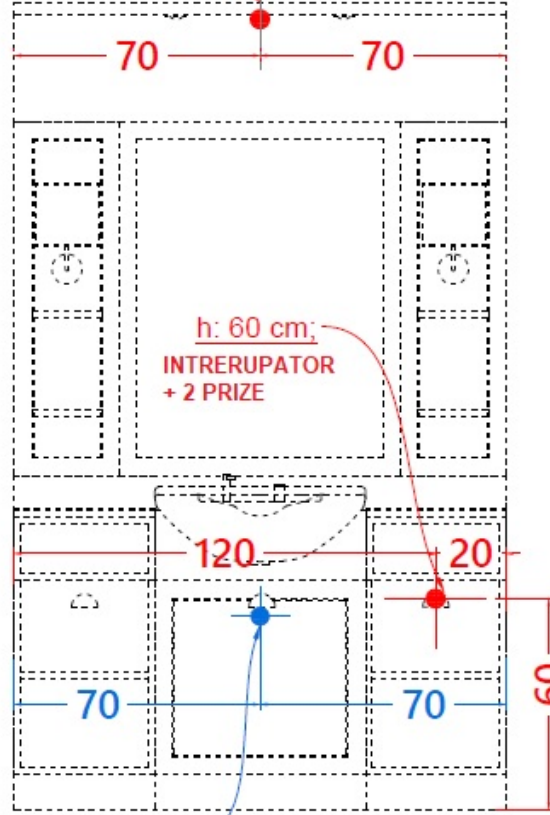

GLOBAL COSMETICS DISTRIBUTION

h: 225 cm;
CONEXIUNI SPOTURI

h: 55 cm;

APA RECE
APA CALDA
EVACUARE

ÖLÇÜLER: cm (santimetre'dir)

ÜRÜN ADI:

TRUVAMAN

TARİH