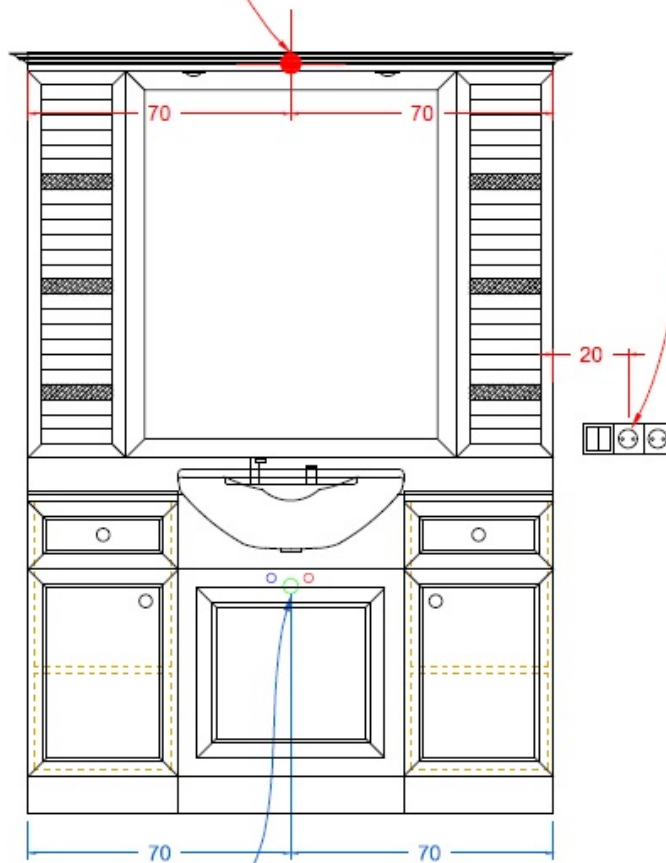

## GLOBAL COSMETICS DISTRIBUTION

h: 200 cm;  
**CONEXIUNI SPOTURI**

h: 100 cm;  
**Intrerupator leduri  
+ 2 prize**

h: 55 cm;

**APA RECE  
APA CALDA  
EVACUARE**

ÜRÜN ADI:

CLASSIC MAN

TARİH