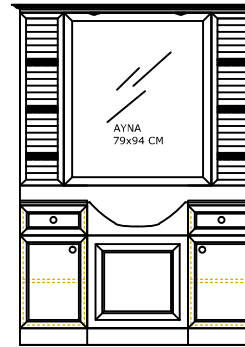

1 6x80

Toplu olan lavabosuz alt bölümü duvara ünitenin içinden 6x80 vida ile vidalayıp sabitlenir.

Fix the bottom of the unit to the wall with 6x80 screws from the inside.

2 3.5x50

MONTAJ SEMASI
Assembly Instruction

Ayna bölümüne ; raflar ile en üst taç kısmı 3,5x50 vida ile monte edilir.

Mirror section racks are mounted with top crown part 3.5x50 screw

3

45 lik askı aparatını duvara aynanın tam oturacağı şekilde ölçüp duvara monte edilir.

The upper part of the mirror to fit the wall at a 45 degree angle and mount it on the wall.

4

Lavabo tezgah üstüne monte edilmeden kapakların gönyeleri ayarlanır.

Adjust of the cabin doors and make wiring connections.

En son olarak lavabo tezgaha monte edilir.

Finally mount the sink on the unit.

ÜRÜN ADI:
Name of product

CLASSIC MAN

ÇİZEN:
Designer

DUYGU İLKHAN

TARİH
Date:

ÖLÇÜLER: cm (santimetre'dir)
Çizim üstünden ölçü alınmamalıdır.
Measurements are in cm.