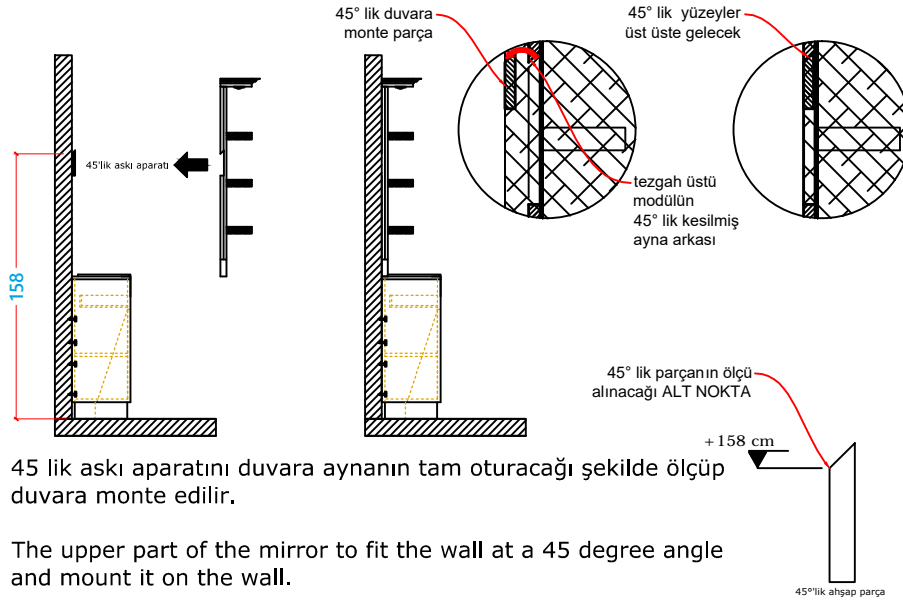

1 6x80

Toplu olan lavabosuz alt bölümü duvara ünitenin içinden 6x80 vida ile vidalayıp sabitlenir.

Fix the bottom of the unit to the wall with 6x80 screws from the inside.

2 3.5x50

MONTAJ SEMASI
Assembly Instruction

Ayna bölümüne ; raflar ile en üst taç kısmı 3,5x50 vida ile monte edilir.

Mirror section racks are mounted with top crown part 3.5x50 screw

3

45 lik askı aparatını duvara aynanın tam oturacağı şekilde ölçüp duvara monte edilir.

The upper part of the mirror to fit the wall at a 45 degree angle and mount it on the wall.

4

Lavabo tezgah üstüne monte edilmeden kapakların gönyeleri ayarlanır.

Adjust of the cabin doors and make wiring connections.