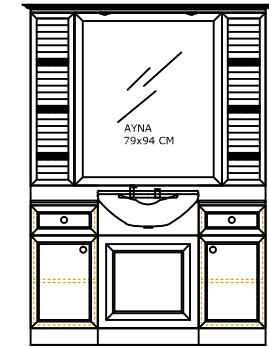

1 6x80

Toplu olan lavabosuz alt bölümü duvara ünitenin içinden 6x80 vida ile vidalayıp sabitlenir.

Fix the bottom of the unit to the wall with 6x80 screws from the inside.

2 3.5x50

MONTAJ SEMASI
Assembly Instruction

Ayna bölümüne ; raflar ile en üst taç kısmı 3,5x50 vida ile monte edilir.

Mirror section racks are mounted with top crown part 3.5x50 screw

3

45 lik askı aparatını duvara aynanın tam oturacağı şekilde ölçüp duvara monte edilir.

The upper part of the mirror to fit the wall at a 45 degree angle and mount it on the wall.

4

Lavabo tezgah üstüne monte edilmeden kapakların gönyeleri ayarlanır.

Adjust of the cabin doors and make wiring connections.

En son olarak lavabo tezgaha monte edilir.

Finally mount the sink on the unit.

ÜRÜN ADI:
Name of product

CLASSIC MAN

ÇİZEN:
Designer

DUYGU İLKHAN

TARİH
Date:

ÖLÇÜLER: cm (santimetre'dir)
Çizim üstünden ölçü alınmamalıdır.
Measurements are in cm.