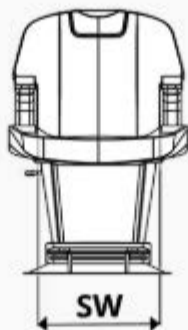

Barber Chair ARES MAN BA

W: 67 cm **SW:** 50 cm **D:** 100 cm **MD:** 150 cm **H1:** 105 cm **H2:** 120 cm