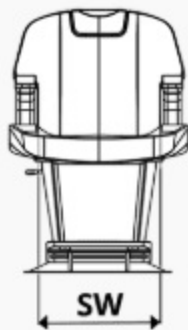

Barber Chair BOSS A

W: 67 cm **SW:** 50 cm **D:** 110 cm **MD:** 125 cm **H1:** 100 cm **H2:** 115 cm