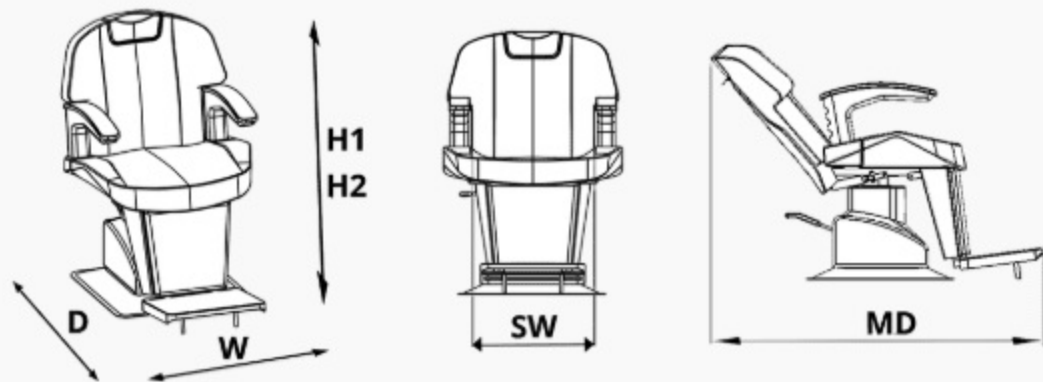

Barber Chair BOSS COPPER BA

W: 67 cm **SW:** 50 cm **D:** 110 cm **MD:** 125 cm **H1:** 100 cm **H2:** 115 cm