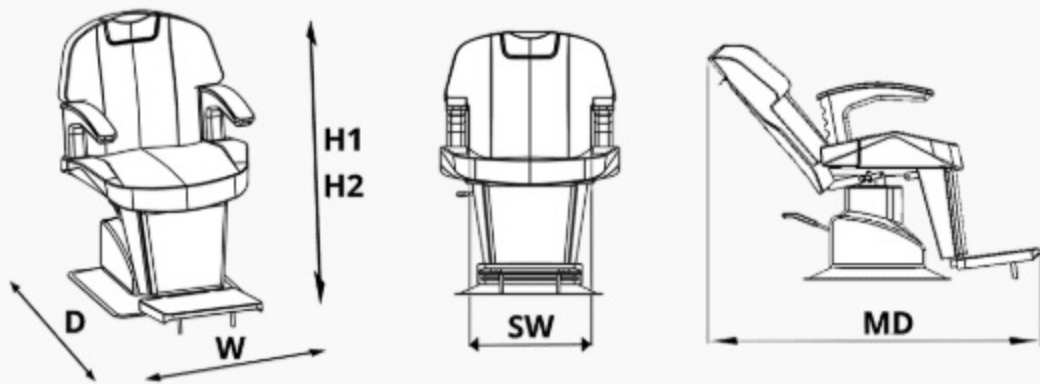

Barber Chair BOSS HA

W: 67 cm **SW:** 50 cm **D:** 110 cm **MD:** 125 cm **H1:** 100 cm **H2:** 115 cm