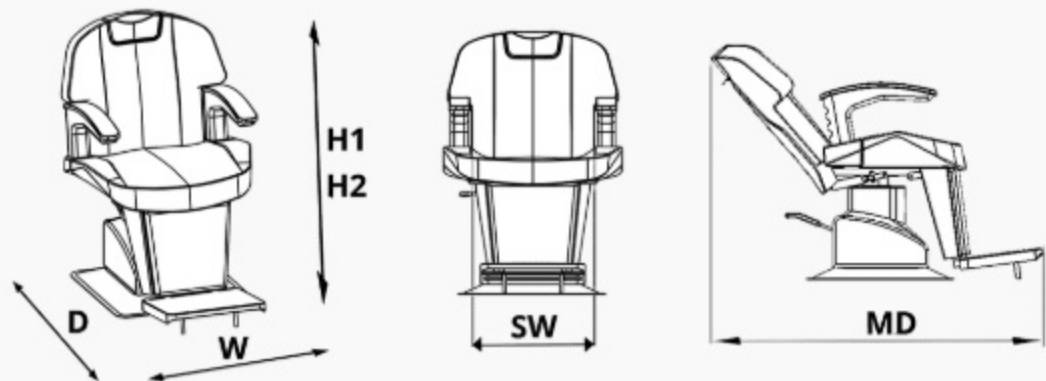

Barber Chair HERCULE BA

W: 67 cm **SW:** 52 cm **D:** 105 cm **MD:** 125 cm **H1:** 105 cm **H2:** 120 cm