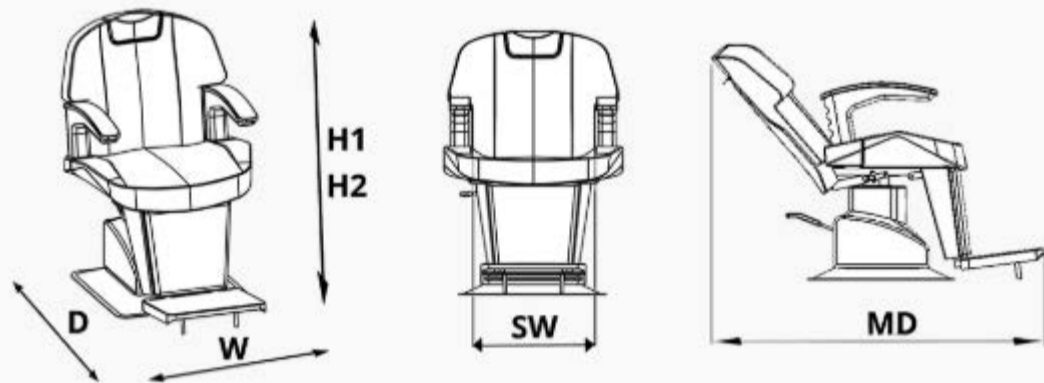

## Barber Chair HERCULE HA

**W:** 67 cm   **SW:** 52 cm   **D:** 105 cm   **MD:** 125 cm   **H1:** 105 cm   **H2:** 120 cm