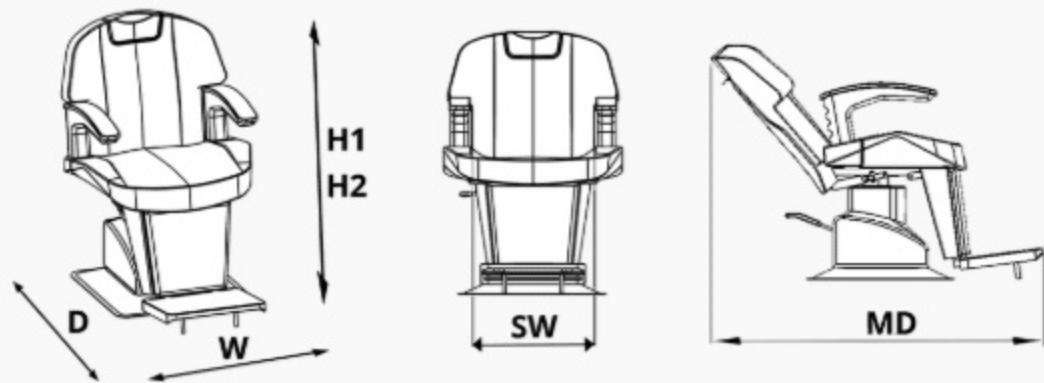

Barber Chair LEO Copper BA

W: 70 cm **SW:** 51 cm **D:** 100 cm **MD:** 140 cm **H1:** 108 cm **H2:** 125 cm