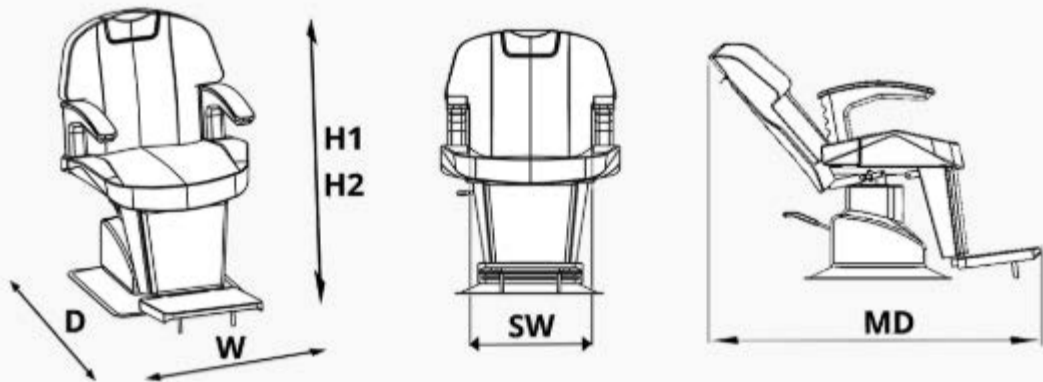

## Barber Chair LEO Gold BA

**W:** 70 cm    **SW:** 51 cm    **D:** 100 cm    **MD:** 140 cm    **H1:** 108 cm    **H2:** 125 cm