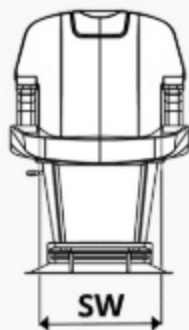

## Barber Chair ROYAL BA

**W:** 68 cm   **SW:** 50 cm   **D:** 100 cm   **MD:** 150 cm   **H1:** 105 cm   **H2:** 120 cm