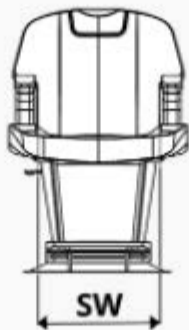

# ROYALTY BA

**W:** 68 cm   **SW:** 50 cm   **D:** 100 cm   **MD:** 150 cm   **H1:** 105 cm   **H2:** 120 cm