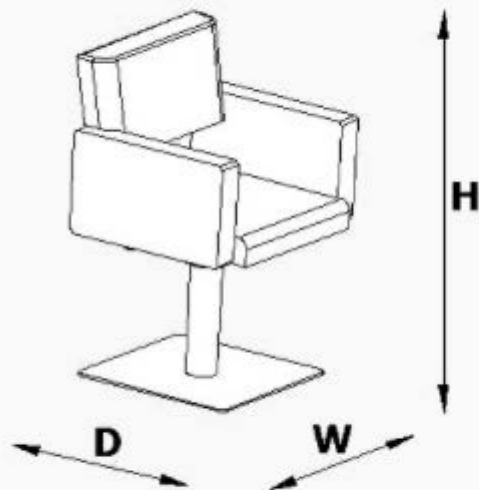

EVO BLACK KL

W: 67 cm **SW:** 54 cm **D:** 60 cm **H1:** 90 cm **H2:** 105 cm