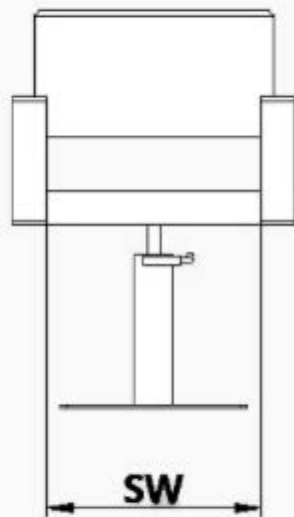

EVO BLACK KL

W: 67 cm **SW:** 54 cm **D:** 60 cm **H1:** 90 cm **H2:** 105 cm