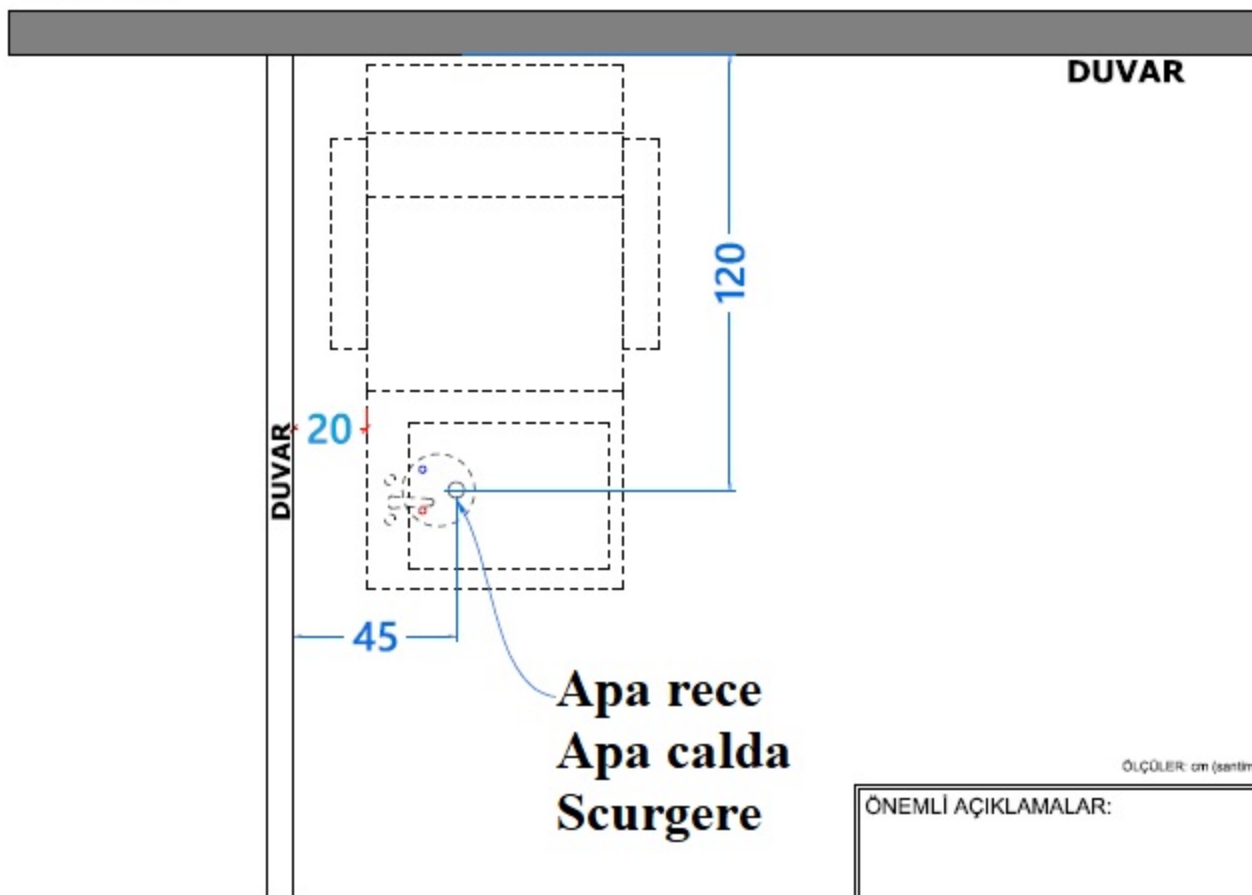

SOFT SPA

OLÇÜLER: cm (santimetredir)

ÖNEMLİ AÇIKLAMALAR:

ÜRÜN ADI: SOFT SPA

ÇİZEN:

TARİH