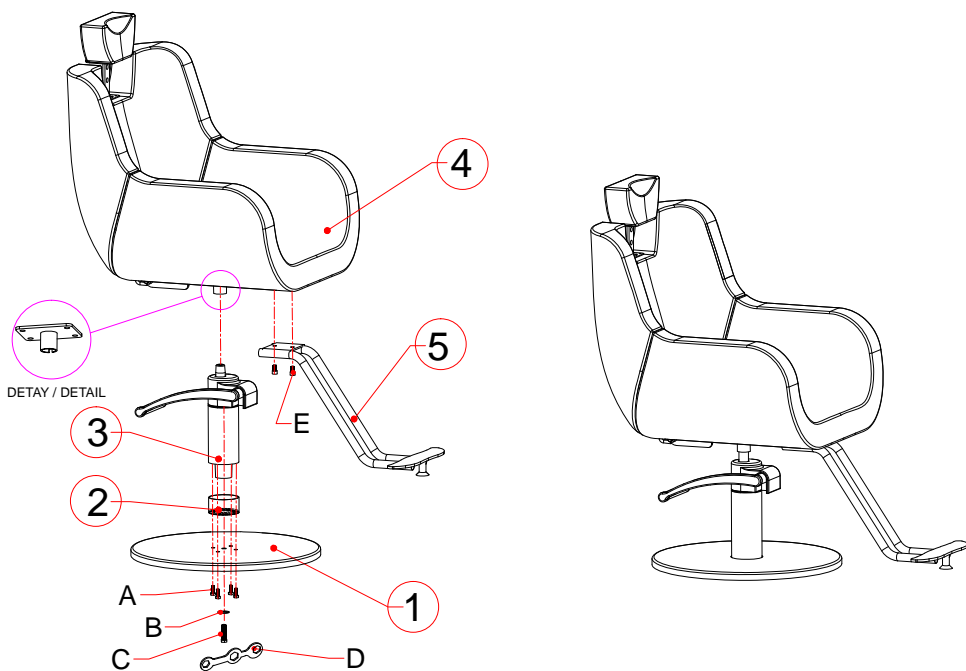

SL ROSE

RL ROSE

Instructiuni de instalare baza fixa stea

Instructiuni de instalare baza patrata din otel

Instructiuni de instalare baza rotunda din otel

Instructiuni de instalare baza aurie patrata din otel

Instructiuni de instalare baza aerie rotunda din otel

 A X 4 M6x20 AKB / BOLT	 B X 1 YAYLI RONDELA SPRING WASHER	 C X 1 M10x40 AKD/BOLT	 D X 1 ANAHTAR/SPANNER	 E X 2 M8x15 IMBUS / BOLT
--	--	---	---	--