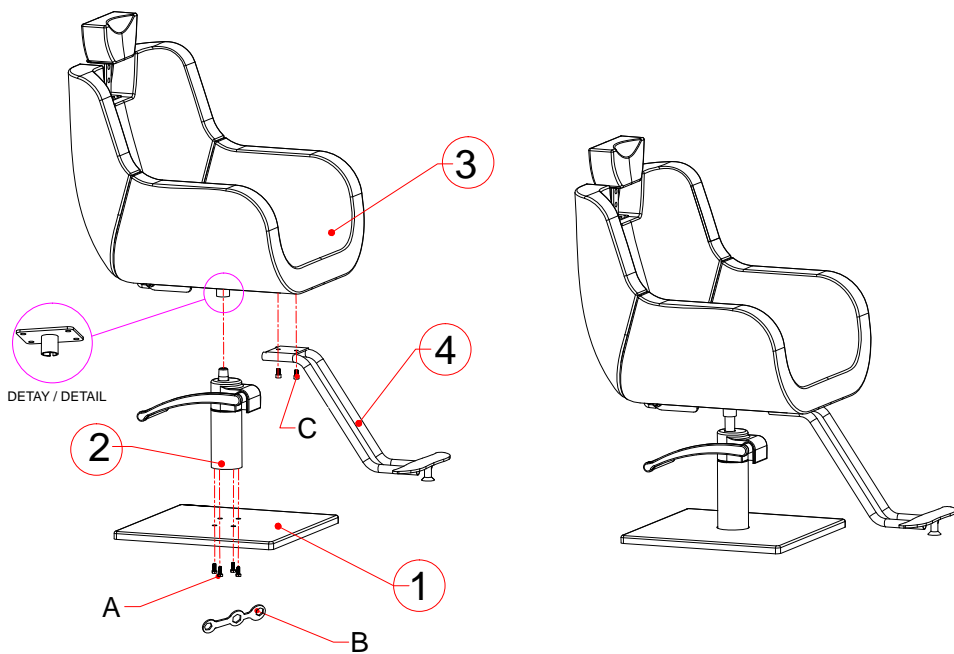

SL ROSE

RL ROSE

Instructiuni de instalare baza fixa stea

Instructiuni de instalare baza patrata din otel

Instructiuni de instalare baza rotunda din otel

Instructiuni de instalare baza aurie patrata din otel

Instructiuni de instalare baza aerie rotunda din otel

 A X 4 M6x20 AKB / BOLT	 B X 1 YAYLI RONDELA SPRING WASHER	 C X 1 M10x40 AKD/BOLT	 D X 1 ANAHTAR/SPANNER	 E X 2 M8x15 IMBUS / BOLT
--	--	---	---	--