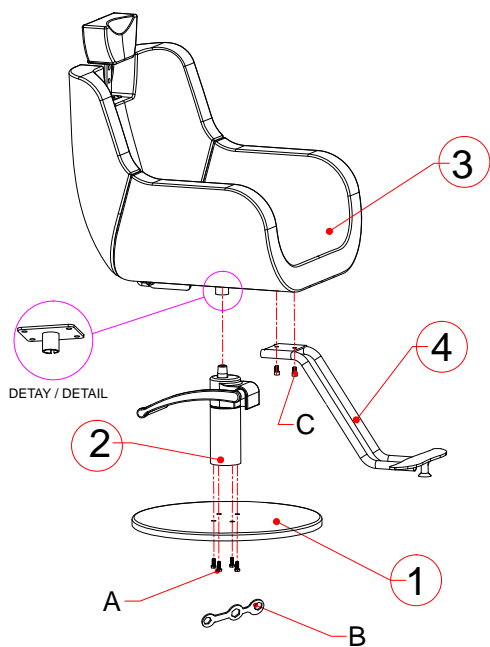

SL ROSE

RL ROSE

Instructiuni de instalare baza fixa stea

Instructiuni de instalare baza patrata din otel

Instructiuni de instalare baza rotunda din otel

Instructiuni de instalare baza aurie patrata din otel

Instructiuni de instalare baza aerie rotunda din otel

 A X 4 M6x20 AKB / BOLT	 B X 1 YAYLI RONDELA SPRING WASHER	 C X 1 M10x40 AKD/BOLT	 D X 1 ANAHTAR/SPANNER	 E X 2 M8x15 IMBUS / BOLT
--	--	---	---	--