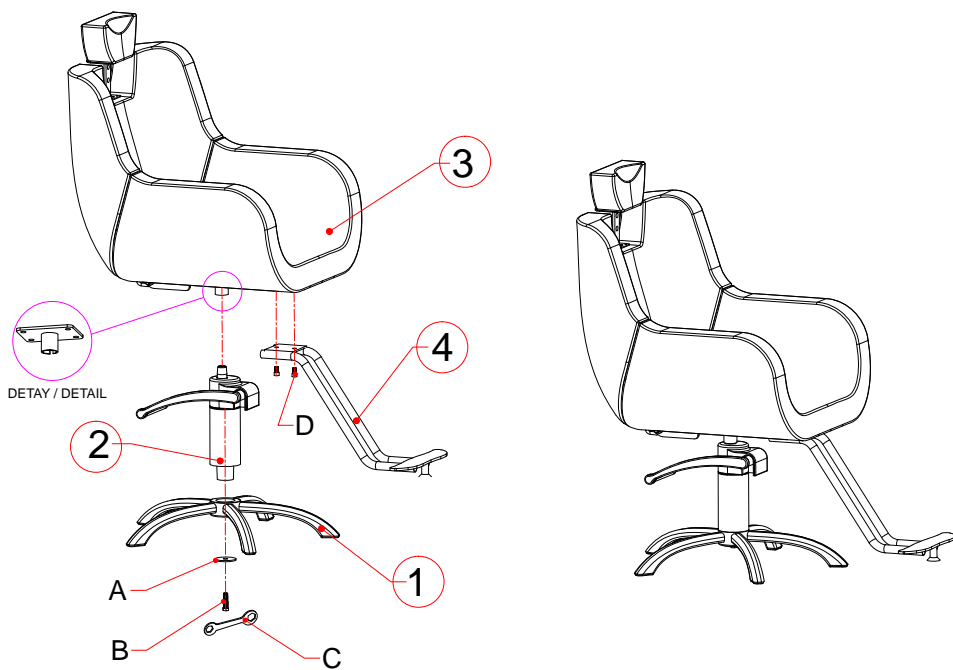

Instructiuni de instalare baza fixa stea