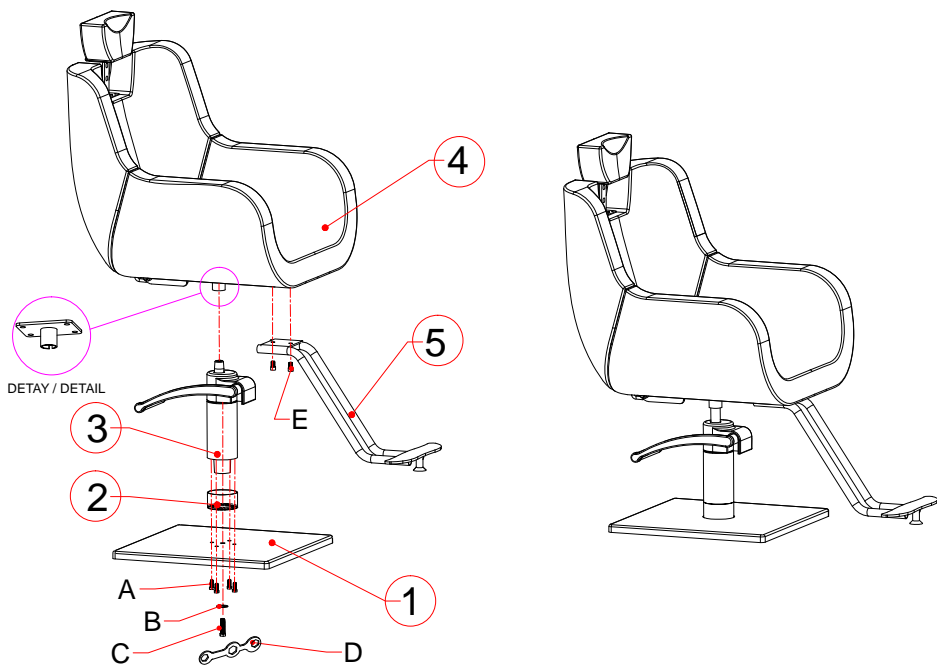

SL ROSE

RL ROSE

Instructiuni de instalare baza fixa stea

Instructiuni de instalare baza patrata din otel

Instructiuni de instalare baza rotunda din otel

Instructiuni de instalare baza aurie patrata din otel

Instructiuni de instalare baza aerie rotunda din otel

 A X 4 M6x20 AKB / BOLT	 B X 1 YAYLI RONDELA SPRING WASHER	 C X 1 M10x40 AKD/BOLT	 D X 1 ANAHTAR/SPANNER	 E X 2 M8x15 IMBUS / BOLT
--	--	---	---	--