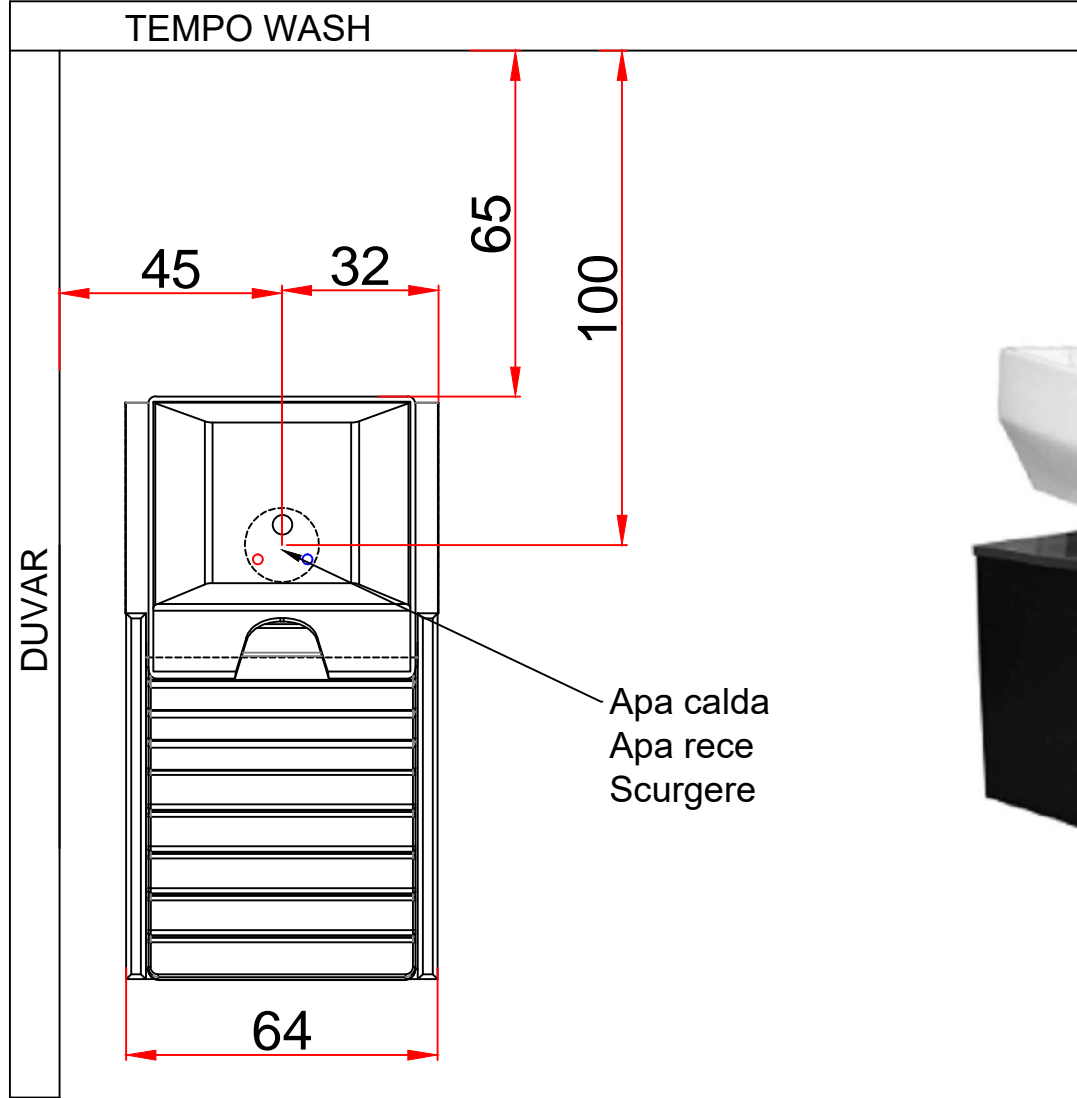

Ölçüler cm cinsindedir.

PARÇA ADI	TEMPO WASH_TESISAT SEMASI	ÜRÜN NO	REV.NO	MALZEME		
PARÇA NO	-					
KUAFÖR GEREÇLERİ SAN.TIC.LTD.ŞTİ.	KAĞIT A4	ADI SOYADI	İMZA	İLK YAYIN TARİHİ	ÖLÇEK	Verilmeyen Toleranslar
ÇİZEN	SİBEL MERİÇ					
KONTROL	CEYHUN GÜLER			10.07.2020		KEYCREATOR KALİTE METOT
ONAY	CEYHUN GÜLER					