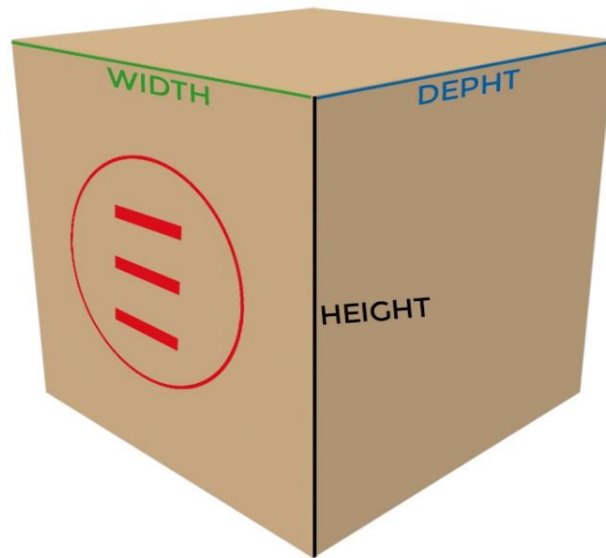

KAI KUAFÖR KOLTUĞU

BOX DIMENSION(mm) & WEIGHT(kg)

BOXES	WIDTH	DEPTH	HEIGHT	WEIGHT(kg)
BOX 1:	800	590	530	12
BOX 2:	540	540	370	20,5
				Total weight; 32,50